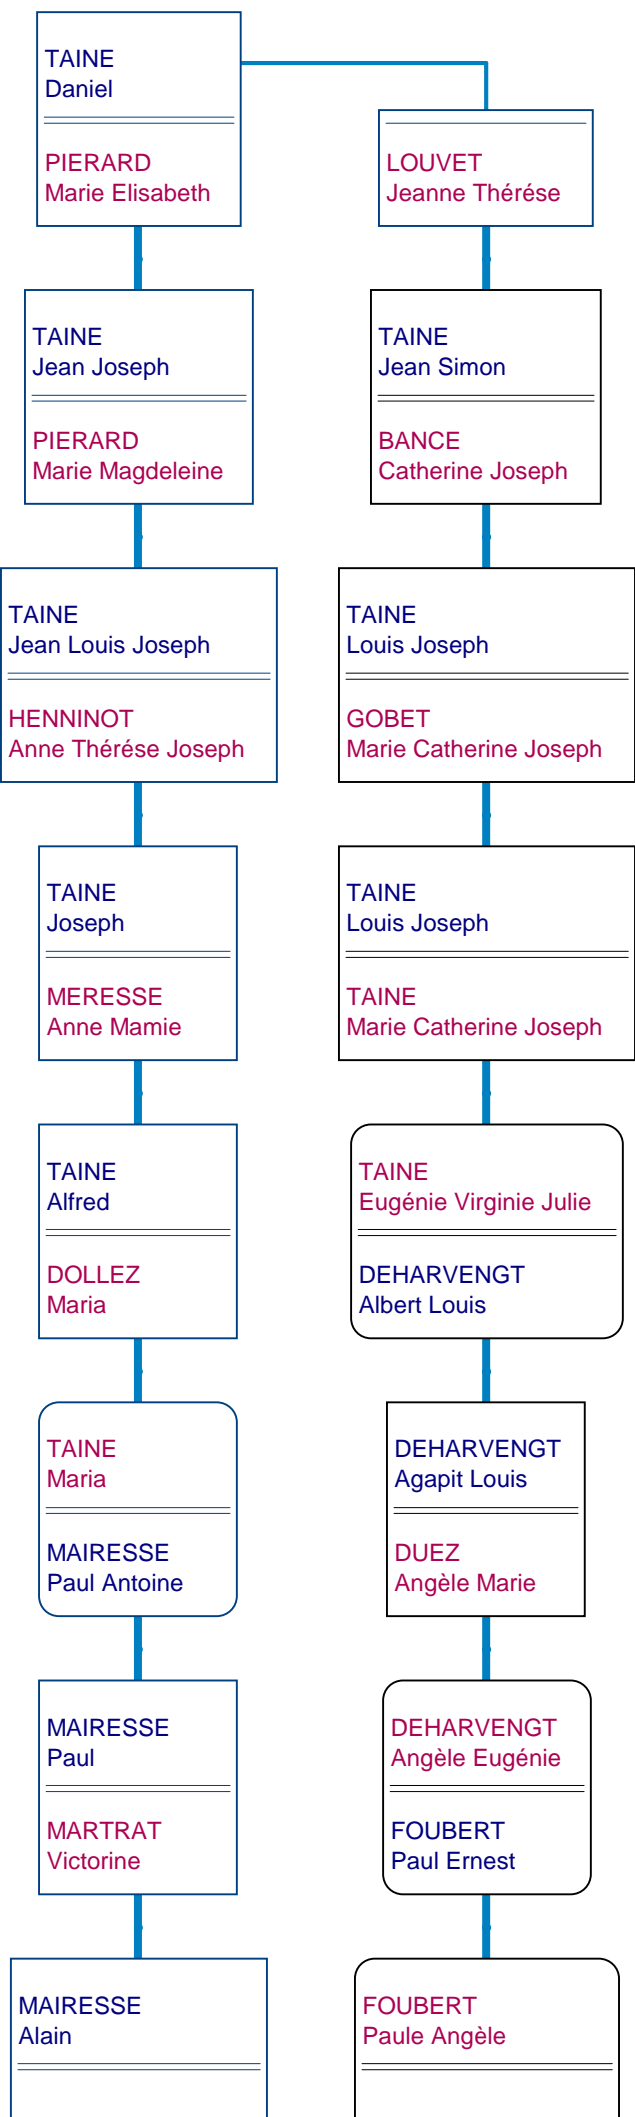

# Arbre de parenté

ROUSSEAU  
Marie Louise Renée

VEROONE  
Gérard Roger Joseph

MAIRESSE  
Frédéric Alain

VEROONE  
Francis Paul Eugène Jacques

---

---

WINDELS  
Thérèse Elisabeth

VEROONE  
Pascal Francis Gérard