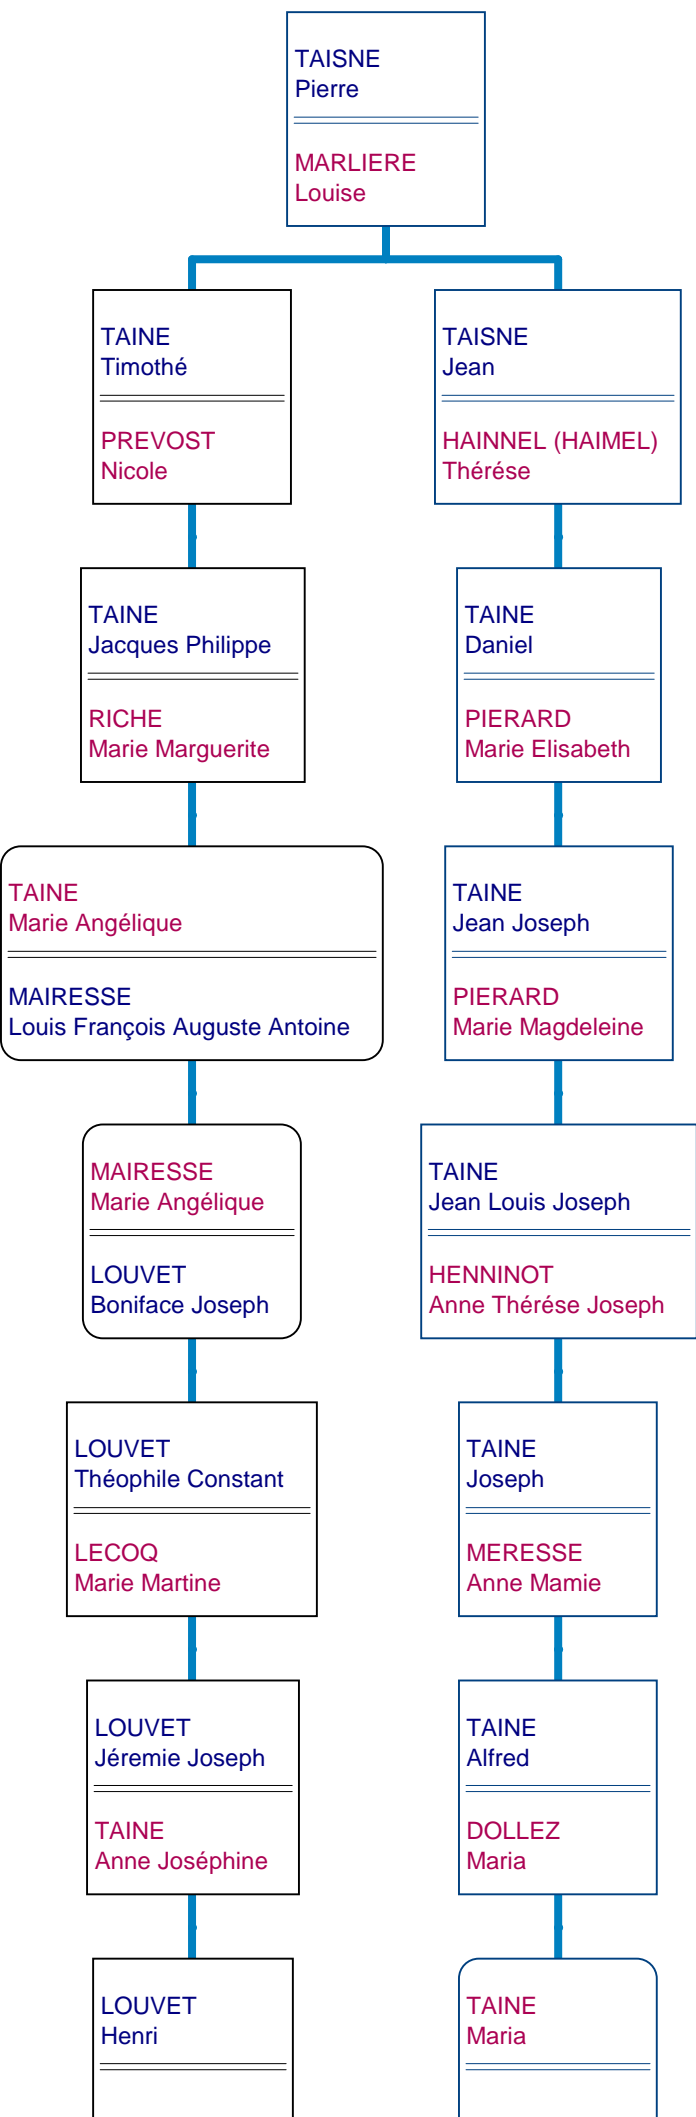

# Arbre de parenté

RUELLE  
Marie Eléonore

MAIRESSE  
Paul Antoine

LOUVET  
Clotilde Albertine Victorine

---

MOUTON  
Georges Ernest

MAIRESSE  
Paul

---

MARTRAT  
Victorine

MOUTON  
Simone Henriette

---

GOIN  
Roger Joseph Armand

MAIRESSE  
Alain

---

ROUSSEAU  
Marie Louise Renée

GOIN  
Daniel Joachim Georges

MAIRESSE  
Frédéric Alain