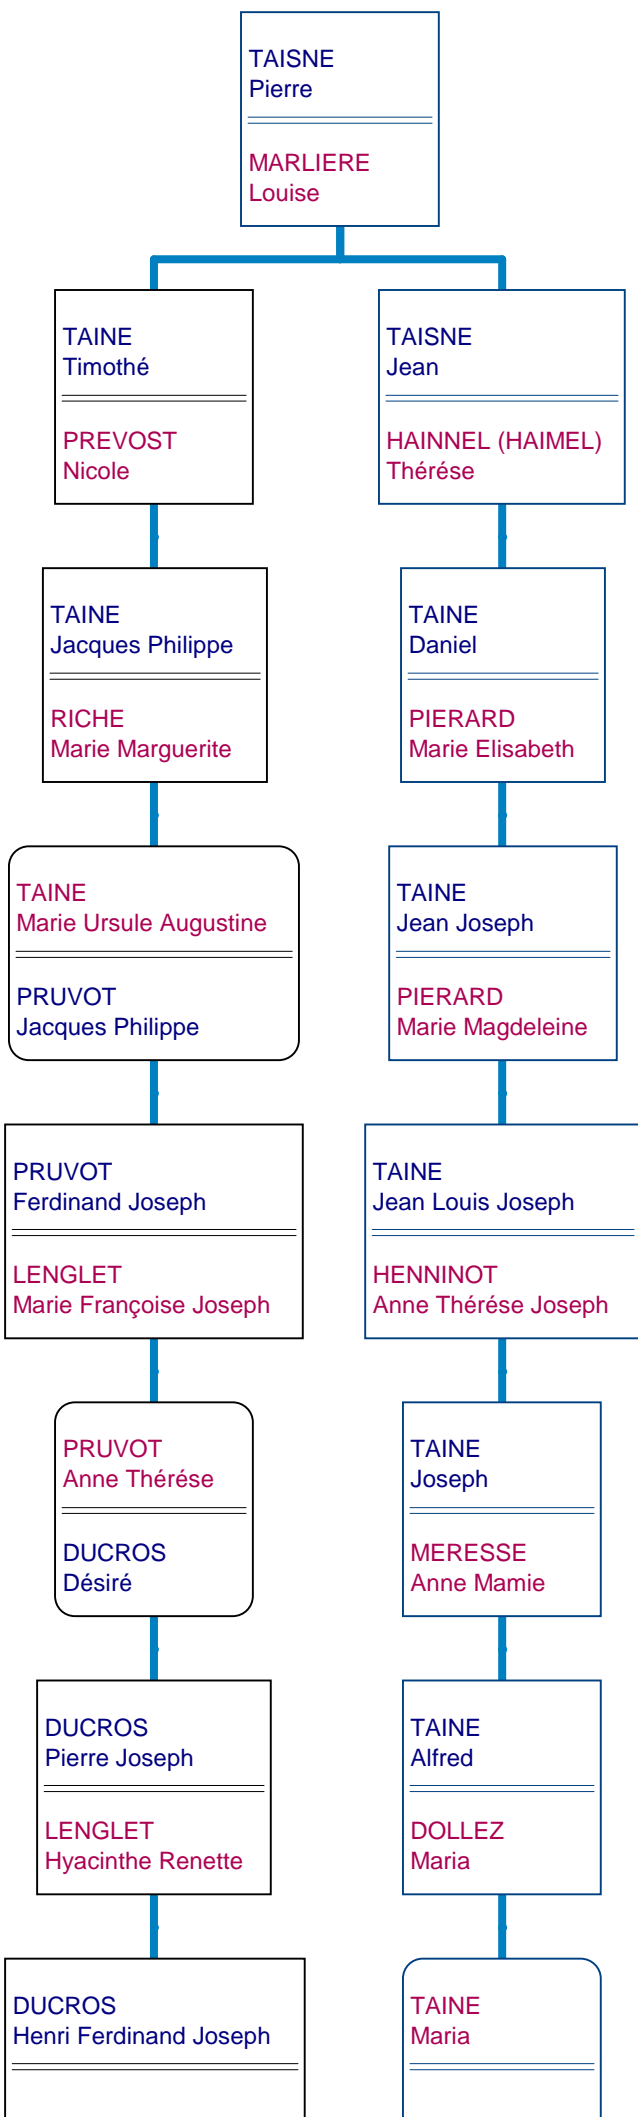

# Arbre de parenté

MERLOT  
Thérèse

MAIRESSE  
Paul Antoine

DUCROS  
Joséphine Thérèse

---

BOUCLY  
Constant Edgard Gaston

MAIRESSE  
Paul

---

MARTRAT  
Victorine

BOUCLY  
Edgard Marcel

---

ANDRE  
Yvonne

MAIRESSE  
Alain

---

ROUSSEAU  
Marie Louise Renée

BOUCLY  
Marcel Abel

---

BESSIERE  
Lucette Marie

MAIRESSE  
Frédéric Alain

BOUCLY  
Michel Marcel