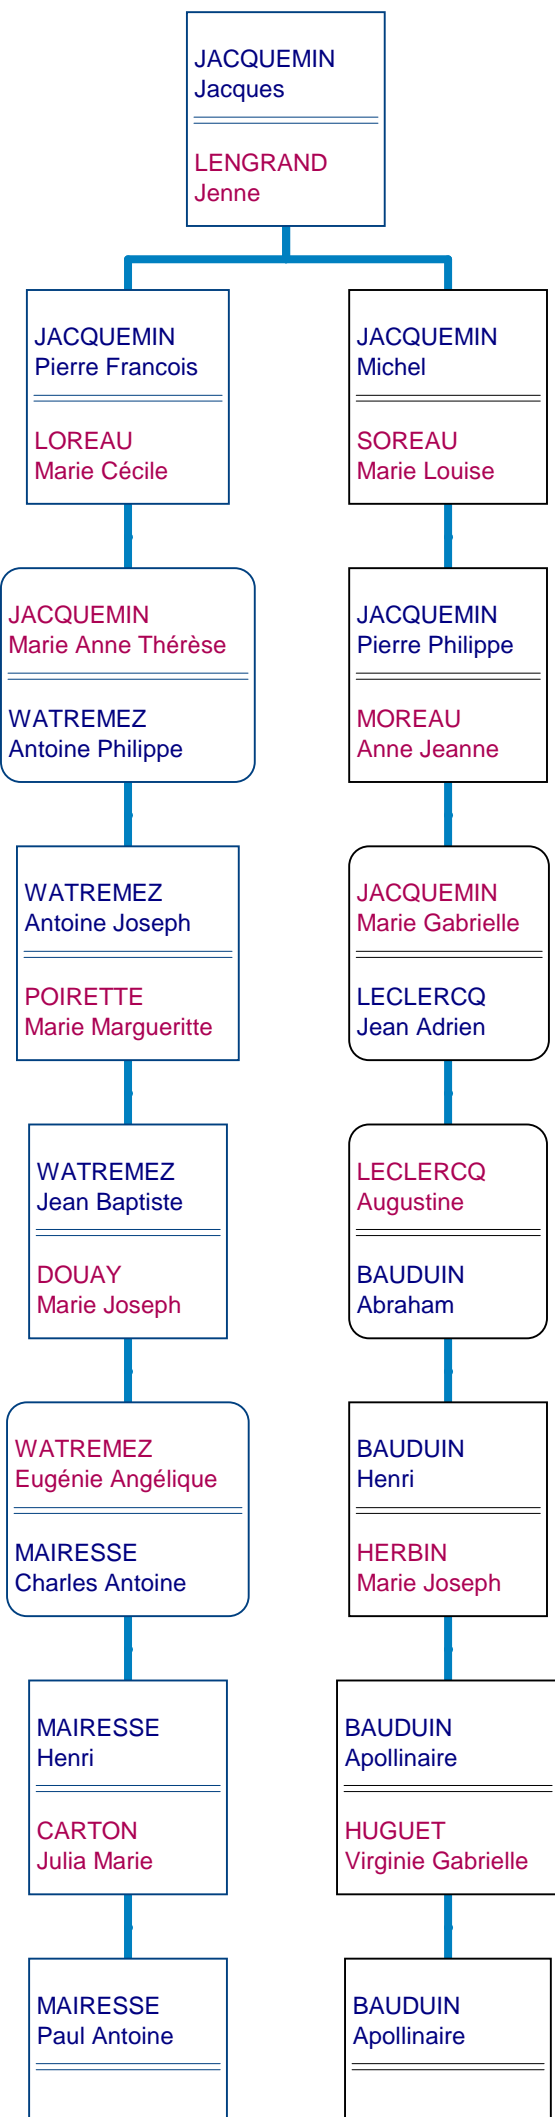

Arbre de parenté

TAINÉ
Maria

SIROT
Désirée Clarice

MAIRESSE
Paul

MARTRAT
Victorine

BAUDUIN
Apollinaire Edmond

CARABIN
Reine

MAIRESSE
Alain

ROUSSEAU
Marie Louise Renée

BAUDUIN
Edmond Charles

DESCAMPS
Germaine

MAIRESSE
Frédéric Alain

BAUDUIN
Monique Marthe Ghislaine

BOSO
Serge Gaëtan

BOSO
Frédéric Alain