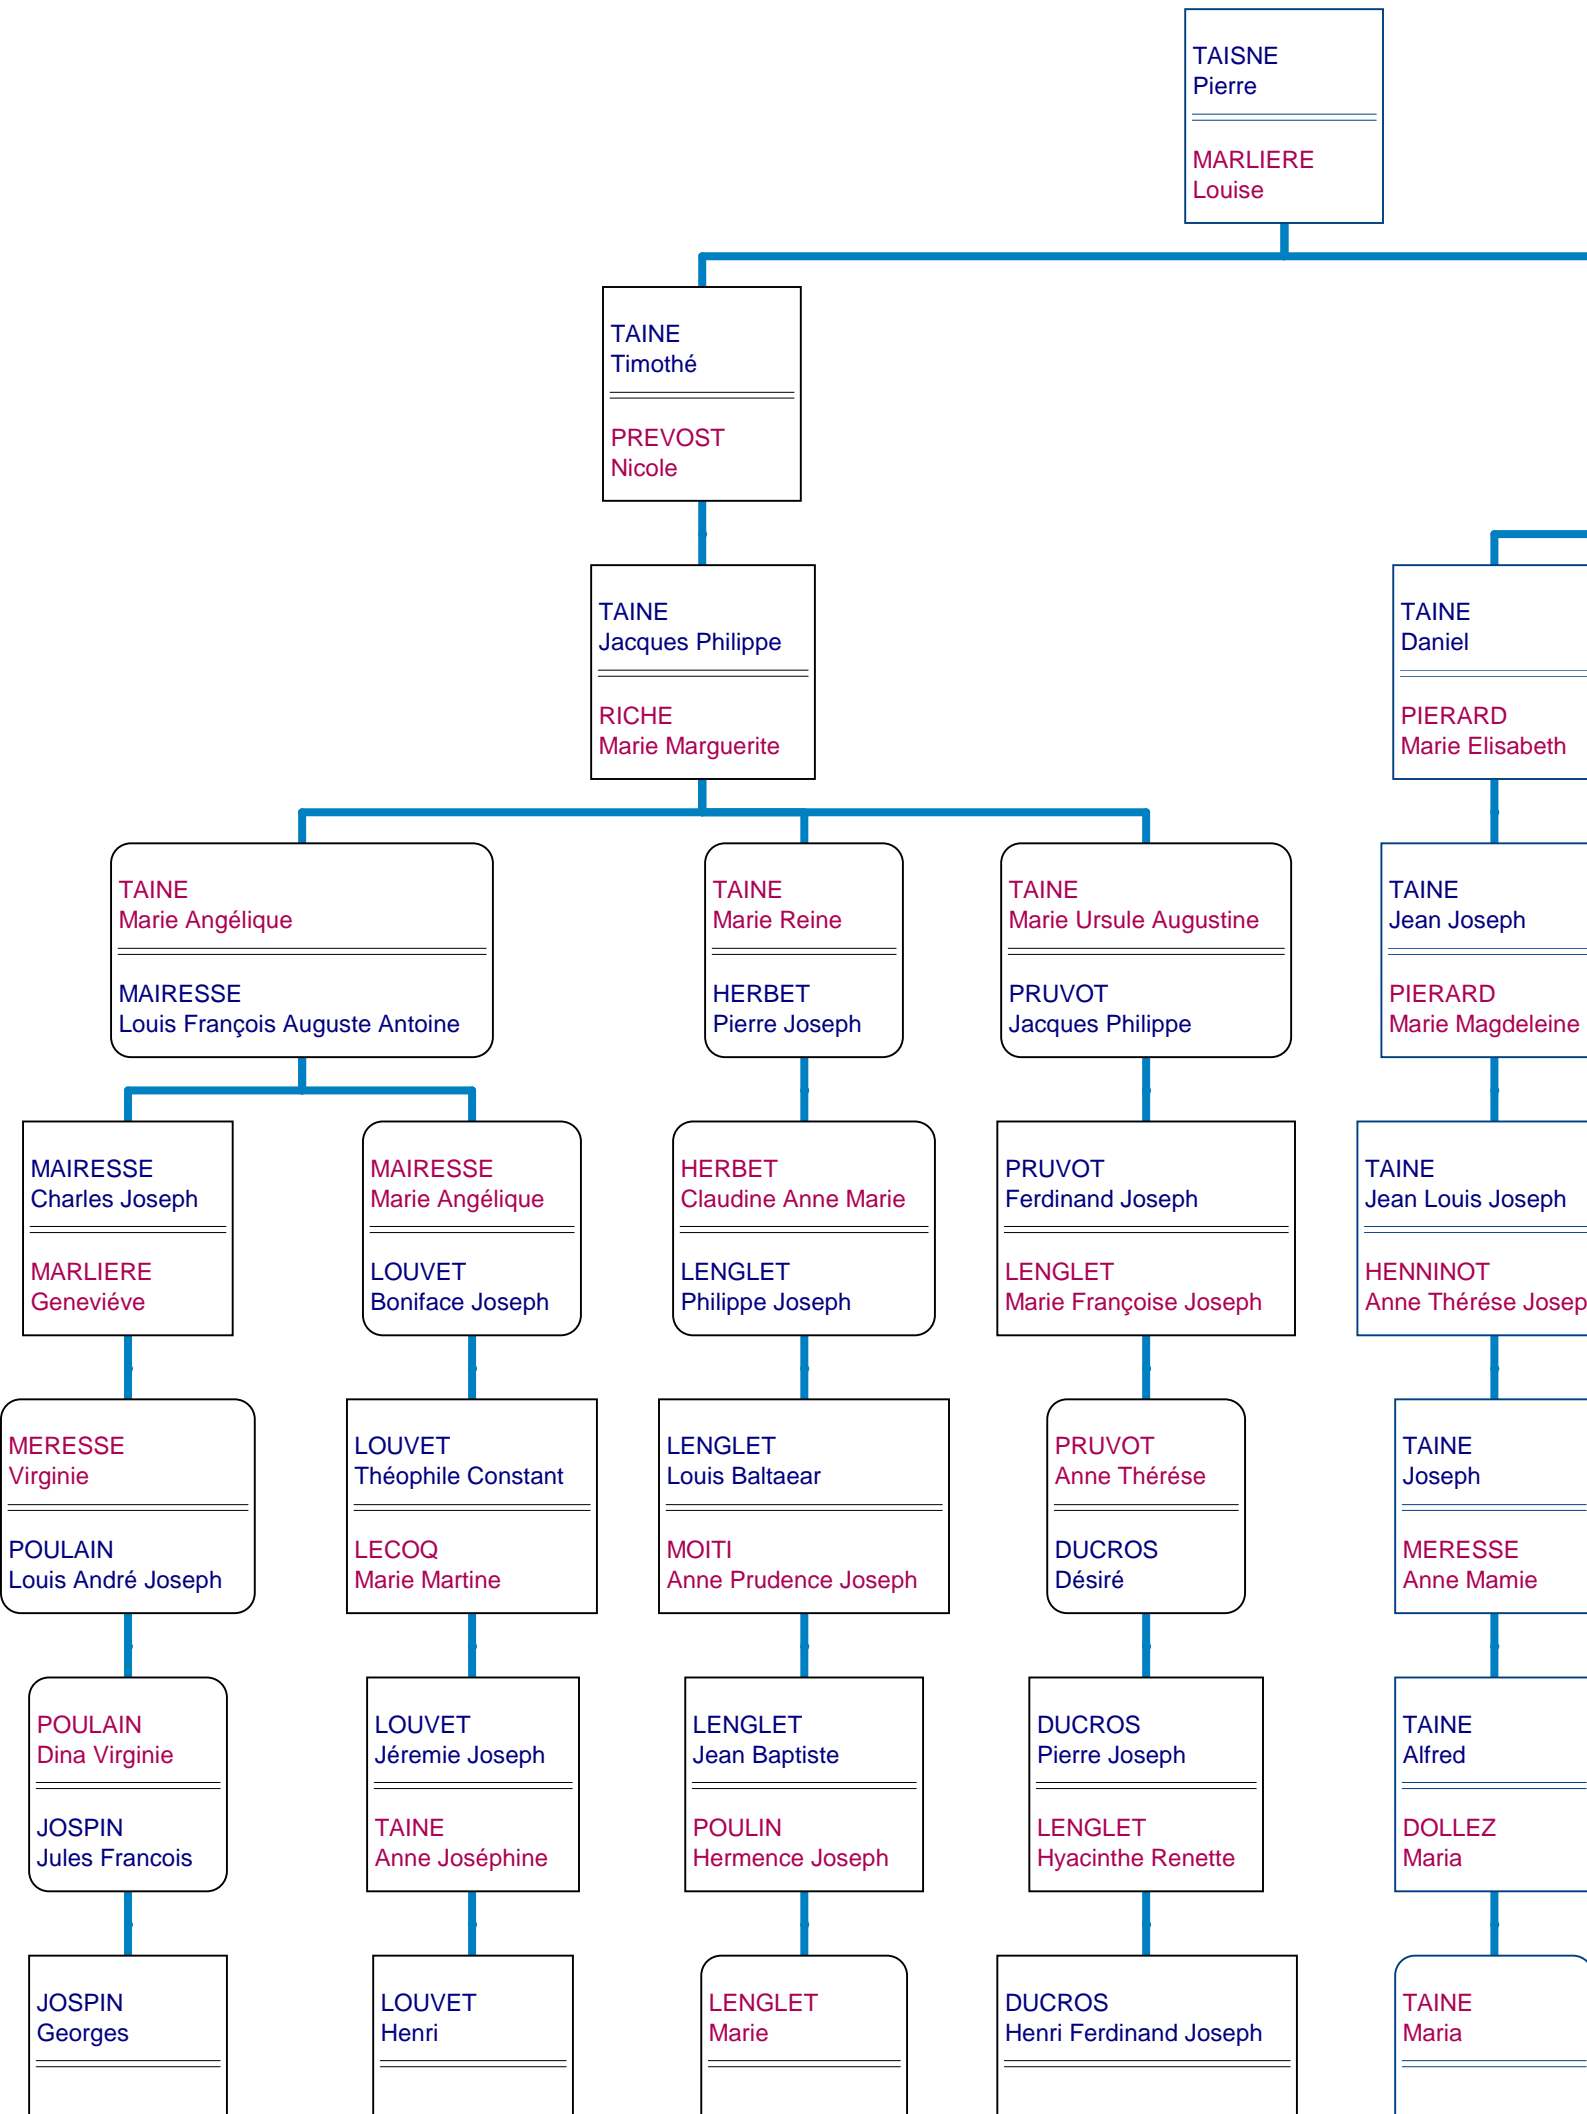

Arbre de parenté

GAZELLY
Elisabeth

RUELLE
Marie Eléonore

DUSSAUSOIS
Moïse

MERLOT
Thérèse

MAIRESSE
Paul Antoine

JOSPIN
Robert Jules André

DANDIEU
Mireille Alette

LOUVET
Clotilde Albertine Victorine

MOUTON
Georges Ernest

DUSSAUSOIS
Marie

MORIAUX
Louis

DUCROS
Joséphine Thérèse

BOUCLY
Constant Edgard Gaston

MAIRESSE
Paul

MARTRAT
Victorine

JOSPIN
Lionel

MOUTON
Simone Henriette

GOIN
Roger Joseph Armand

MORIAUX
Aspire Marie

DETREZ
Martial Jules

BOUCLY
Edgard Marcel

ANDRE
Yvonne

MAIRESSE
Alain

ROUSSEAU
Marie Louise Renée

GOIN
Daniel Joachim Georges

DETREZ
Gisèle

FOULHOX
Yves

BOUCLY
Marcel Abel

BESSIERE
Lucette Marie

MAIRESSE
Frédéric Alain

FOULHOX
Harry René Yves